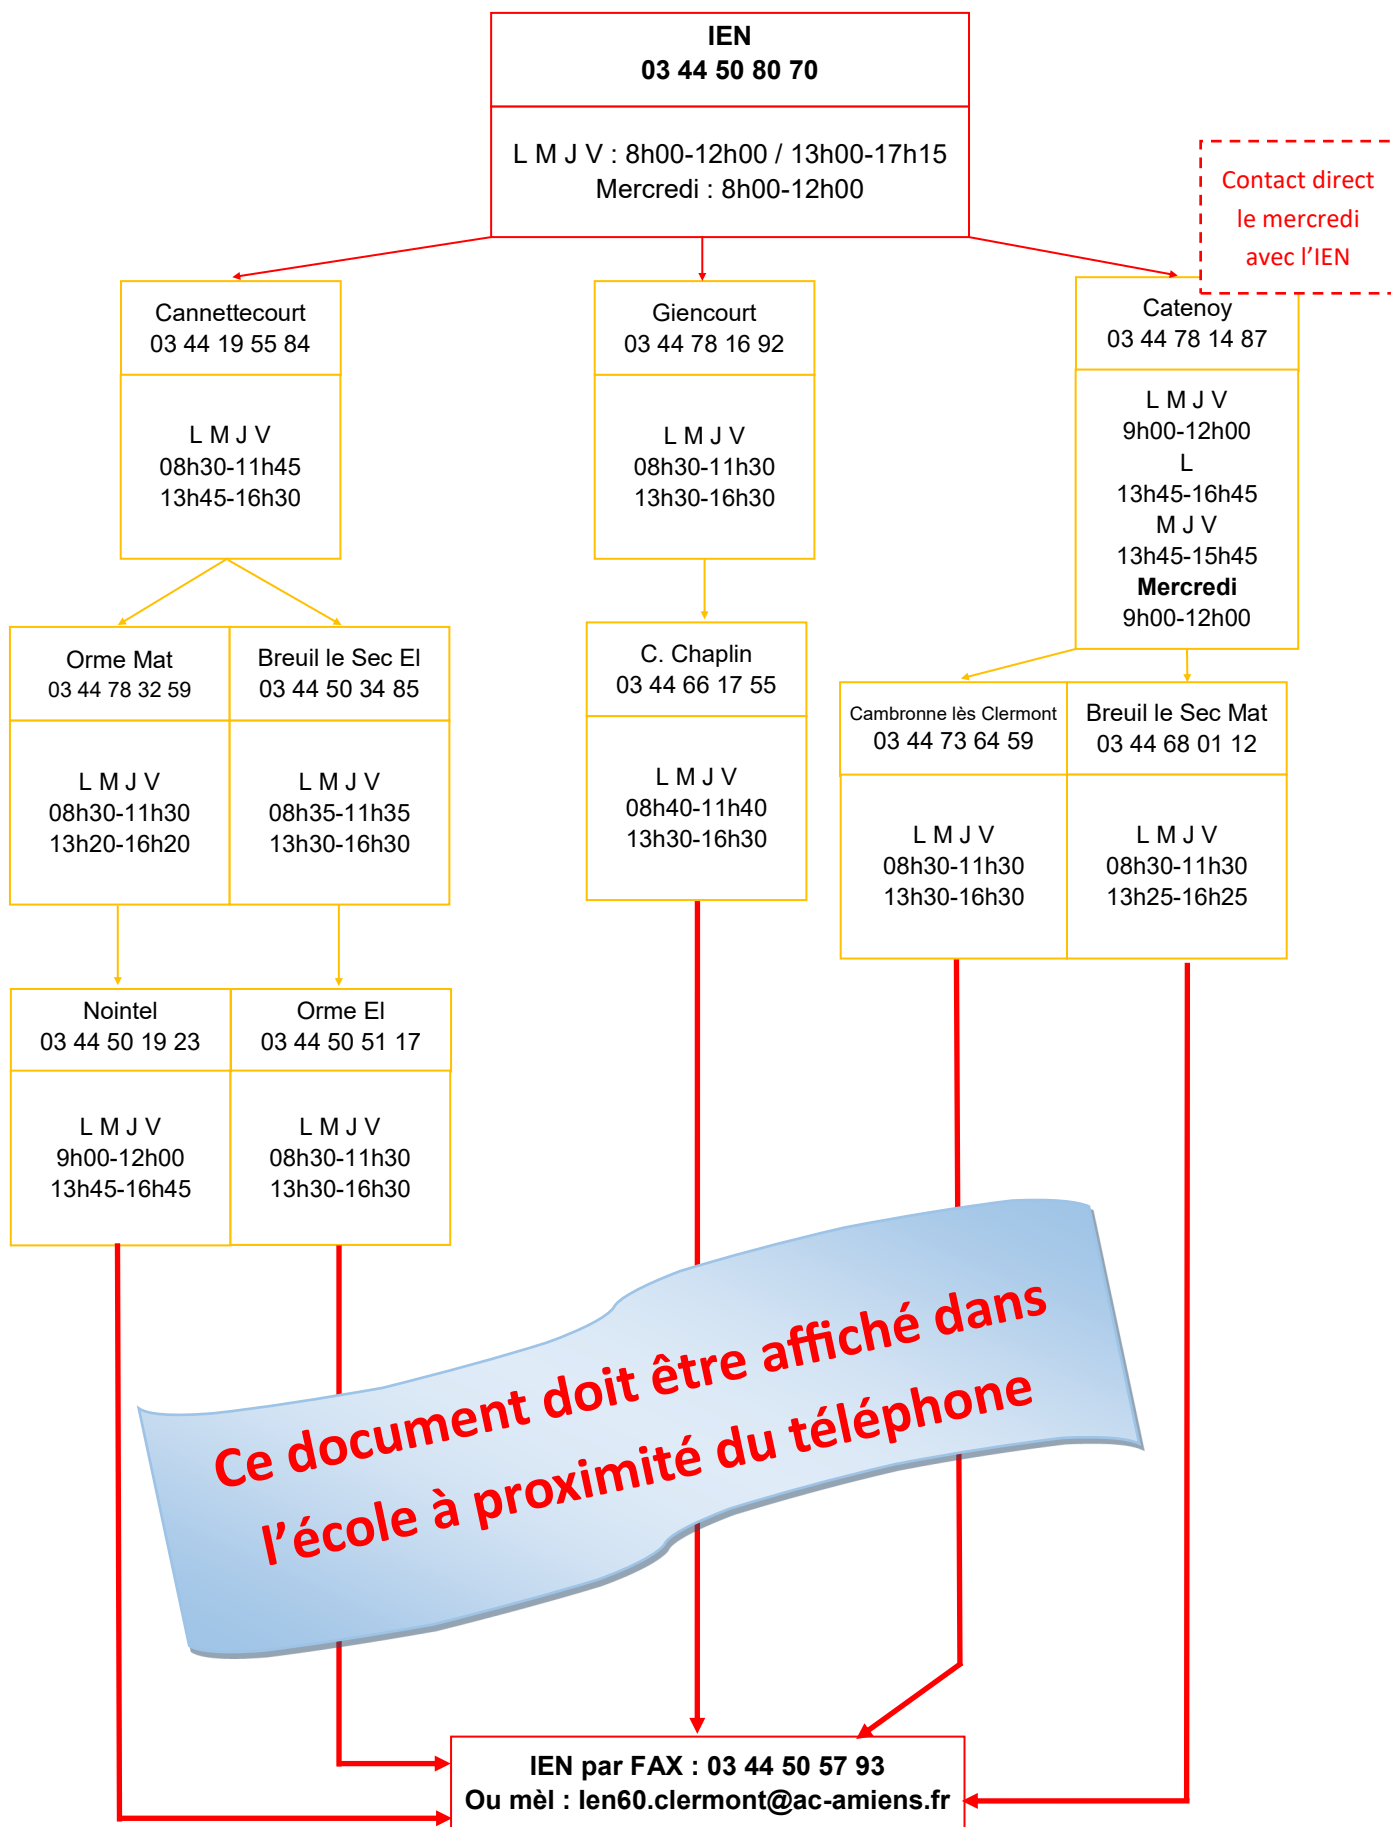

CHAINE TELEPHONIQUE SECTEUR DU COLLEGE DE BREUIL LE VERT mise à jour 2017

Ce document doit être affiché dans l'école à proximité du téléphone

Les écoles en bout de chaîne doivent impérativement joindre l'IEN pour confirmer la réception du message par FAX ou courriel.
Si l'école que vous devez appeler n'est pas joignable, appelez l'IEN qui s'en chargera et appelez l'école suivante de la chaîne s'il y en a une. **Tout problème doit être remonté à l'IEN immédiatement.**